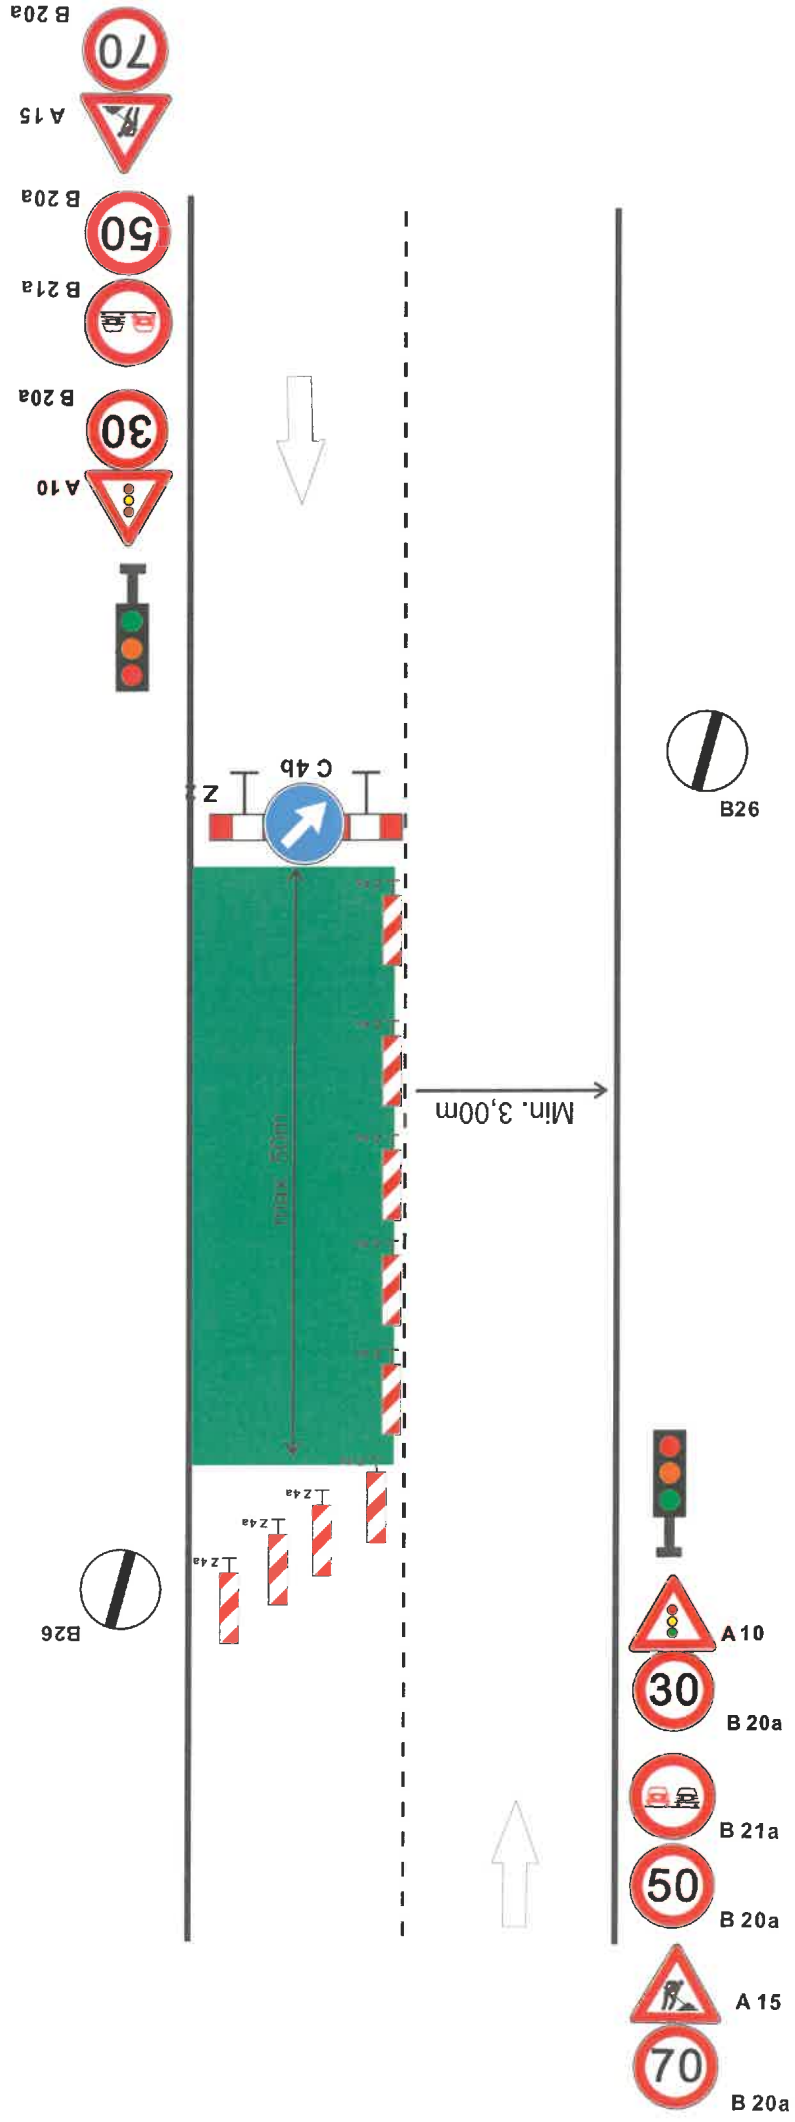

Příloha k čj: KRPC-86761-2/ČJ-2024-020706 ze dne 9.7.2024

por. Jaroslav Krejčí, DiS.
POLICIE ČESKÉ REPUBLIKY
Důvod podepsání: Za správnost vyhotovení
Čas podepsání: 09.07.2024 10:04:27