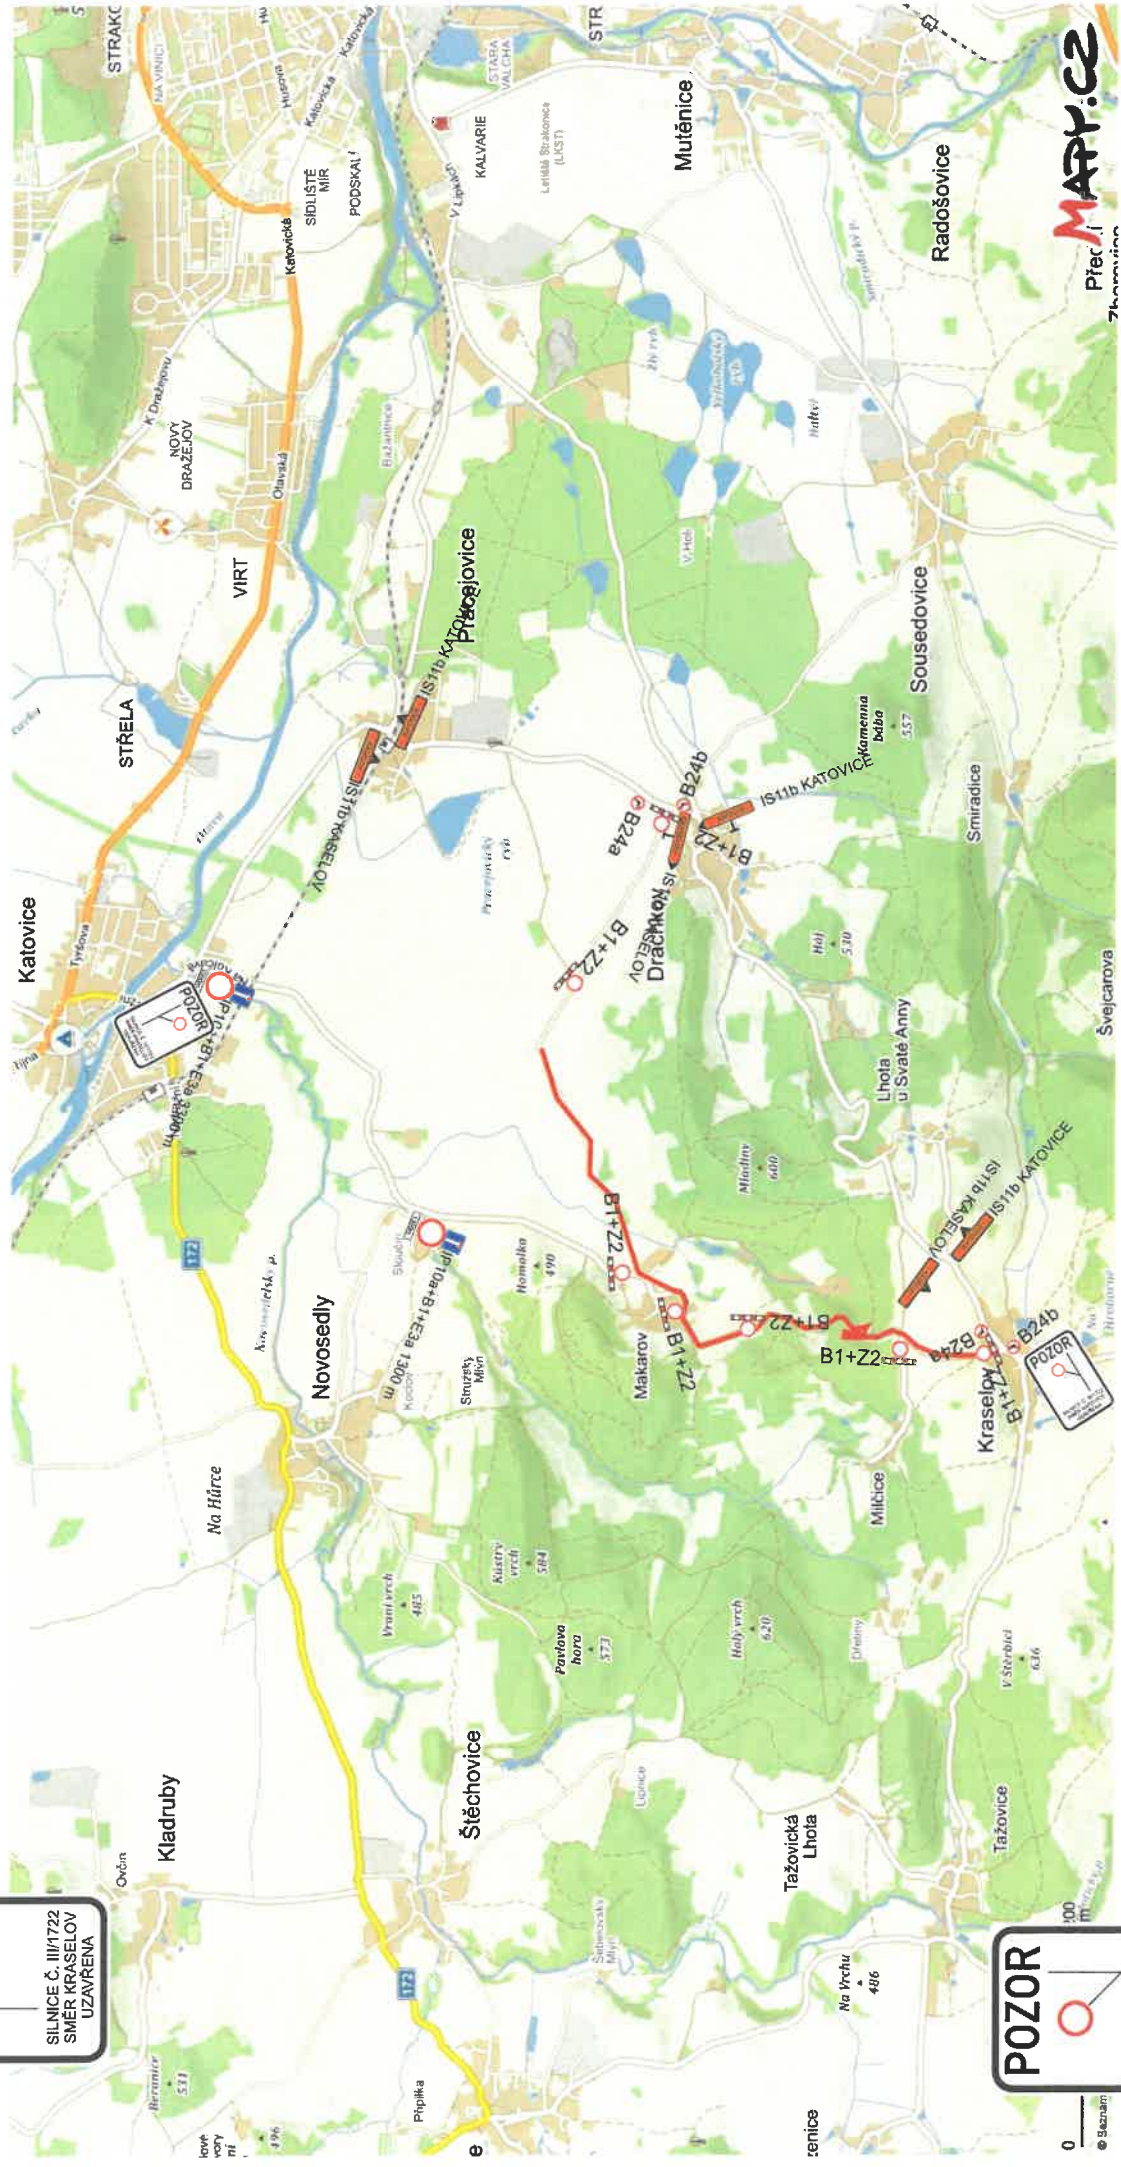

ZAV Kraselov -Makarov

POZOR

SILNICE Č. III/1722
SMĚR KRASELŮV
UZAVŘENA

POZOR

SILNICE Č. III/1722
SMĚR KATOVIC
UZAVŘENA

Mapa vyhotovená: 24.9.2014 9:04:29